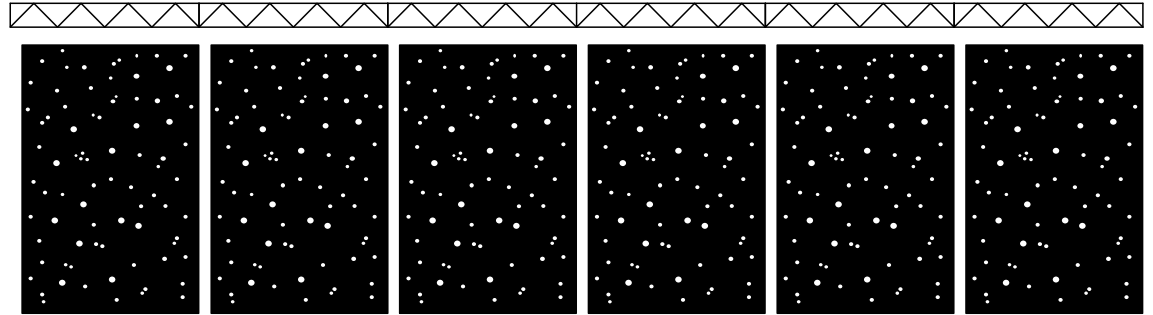

MK2 plus

Exemple de compositions
Rideaux étoilés – 90 m²
Modules de 3 x 5 m

18 x 5 m

30 x 3 m

9 x 10 m

15 x 6 m